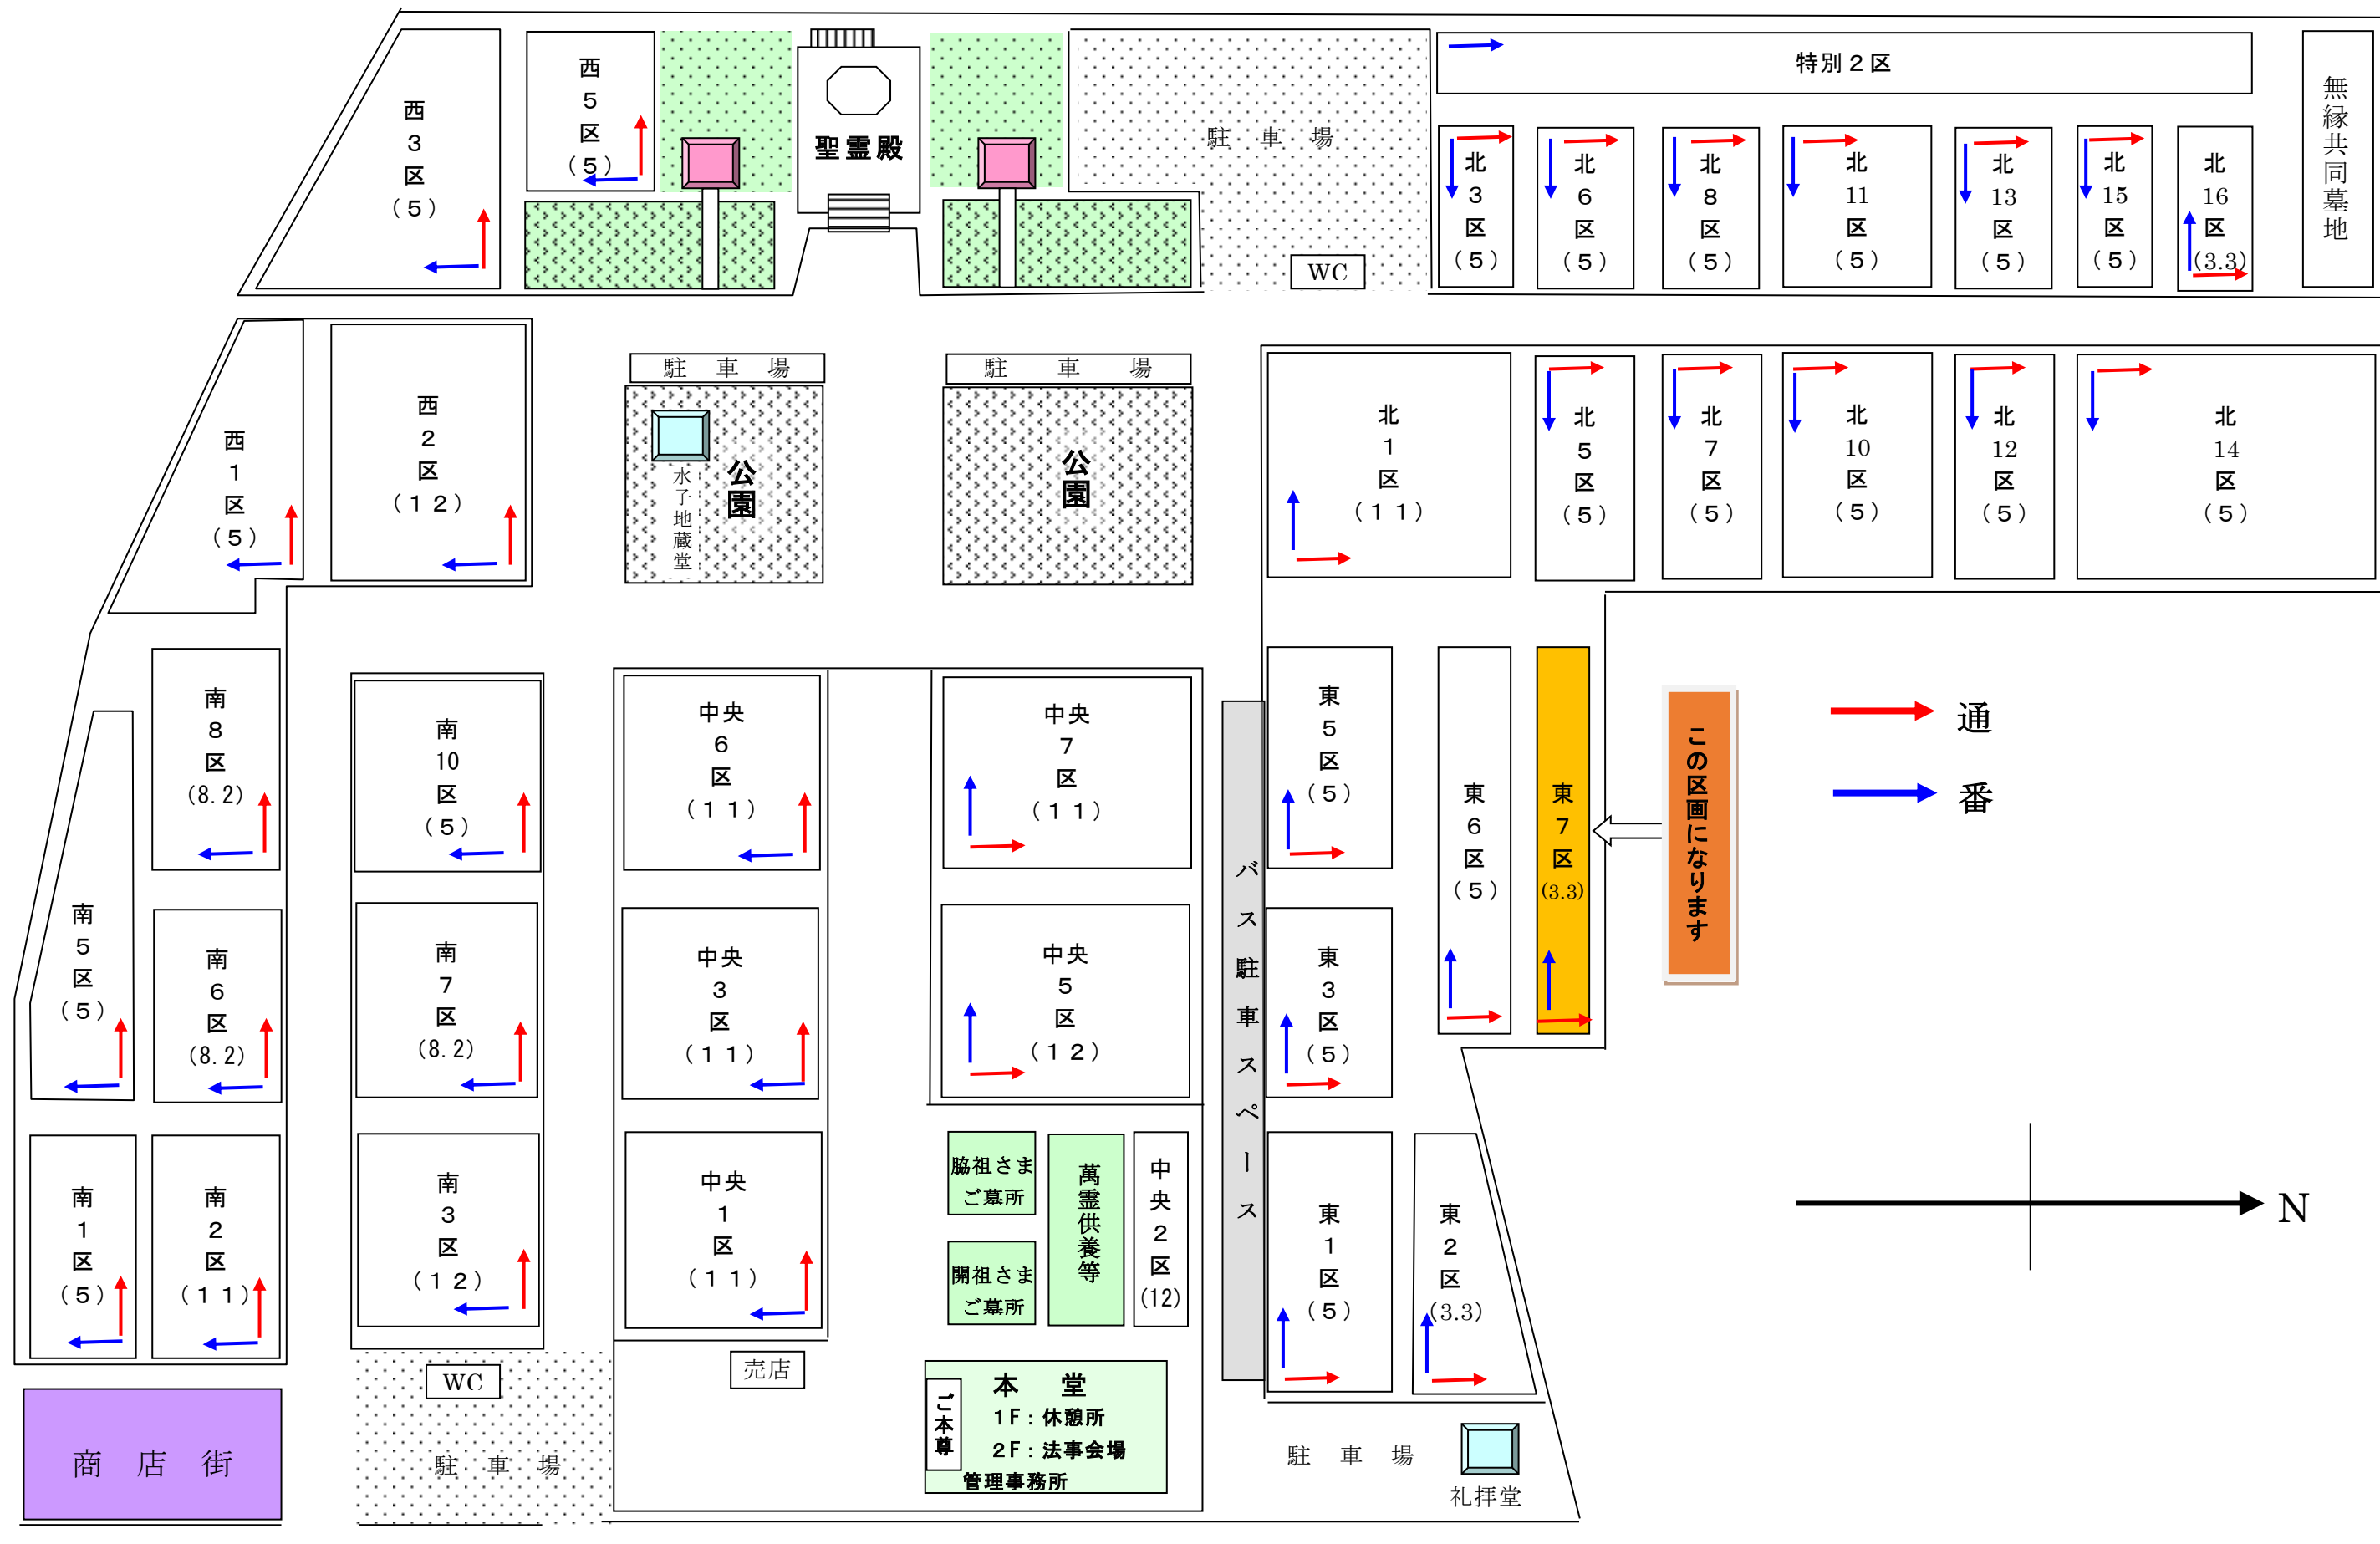

佼成霊園区画案内図

玉川上水駅
西武線・モノレール

多摩都市モノレール

道路