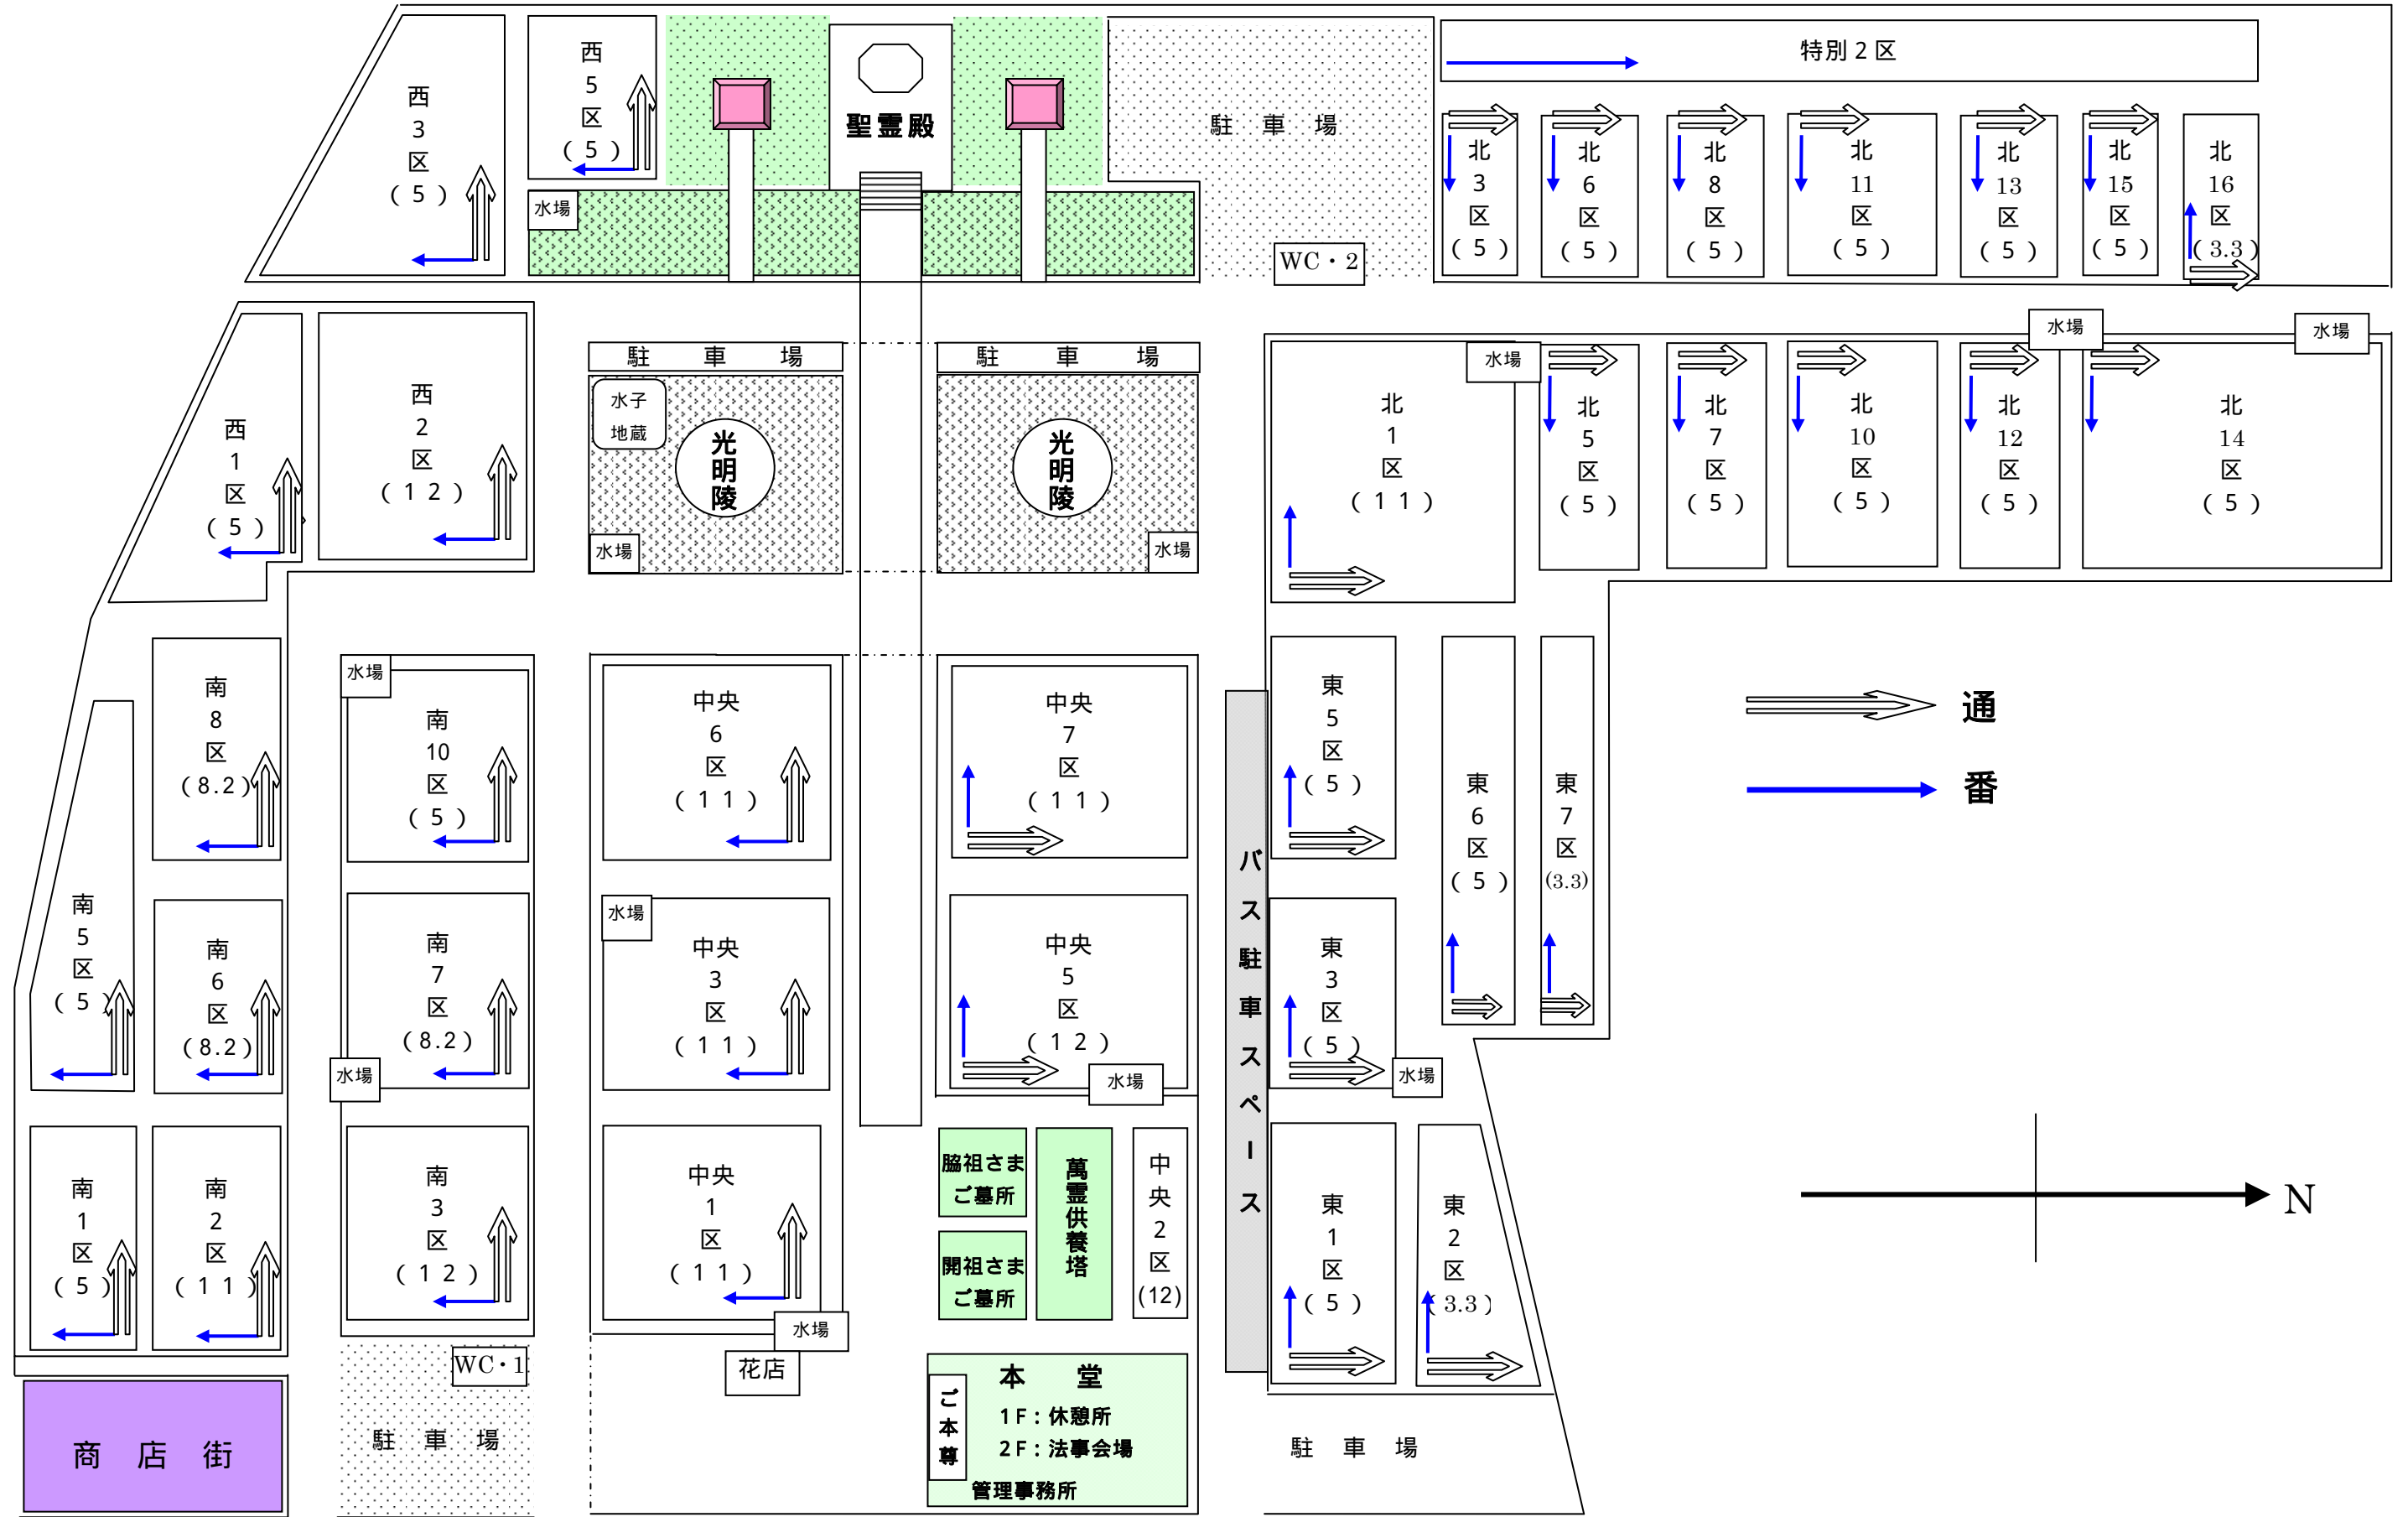

佼成霊園区画案内図

玉川上水駅
西武線・モノレール

多摩都市モノレール

道路