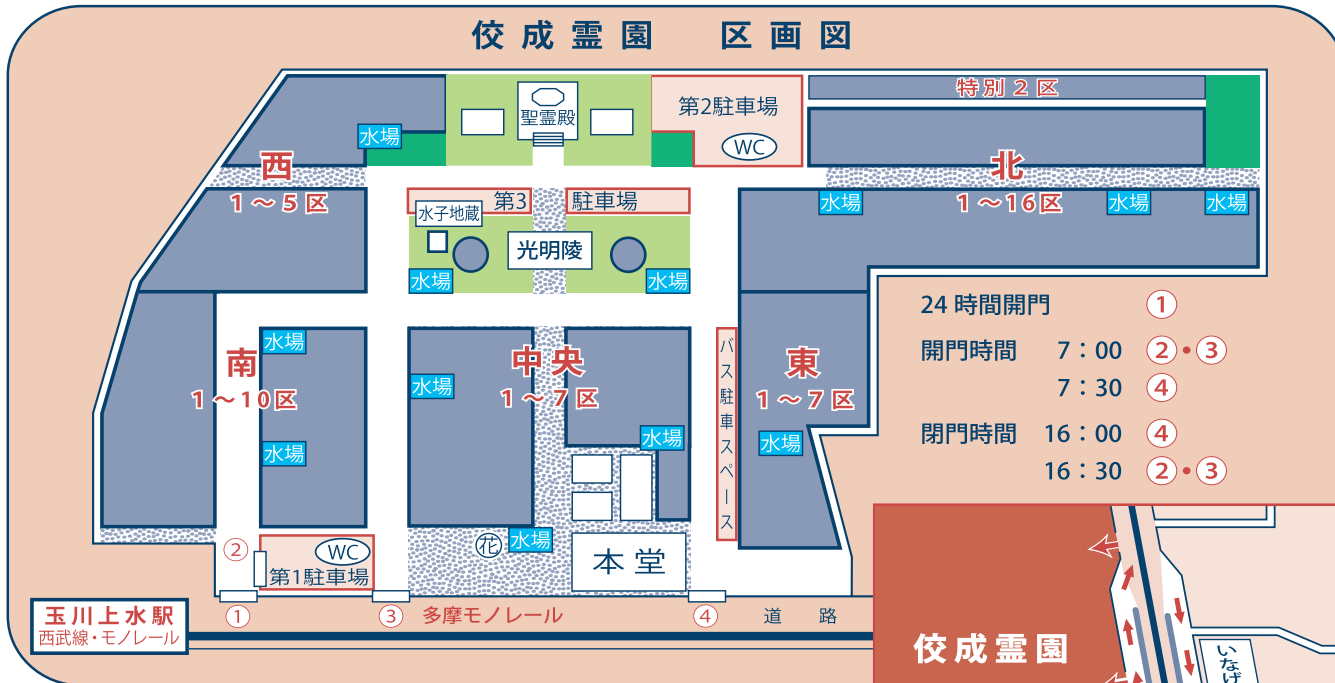

佼成霊園 区画図

【交通のご案内】

●電車でお越しの場合

西武新宿線（拝島線） 玉川上水駅下車 徒歩3分（西武新宿駅から急行で約40分）
 多摩モノレール 玉川上水駅下車 徒歩3分（JR立川駅→立川北駅から約10分）

●お車でお越しの場合

新青梅街道（新宿方面より）上立野東交差点左折 約10分
 中央自動車道 国立府中I.Cより立川方面経由 約25分
 八王子I.Cより五日市街道経由 約30分

立正佼成会附属 佼成霊園