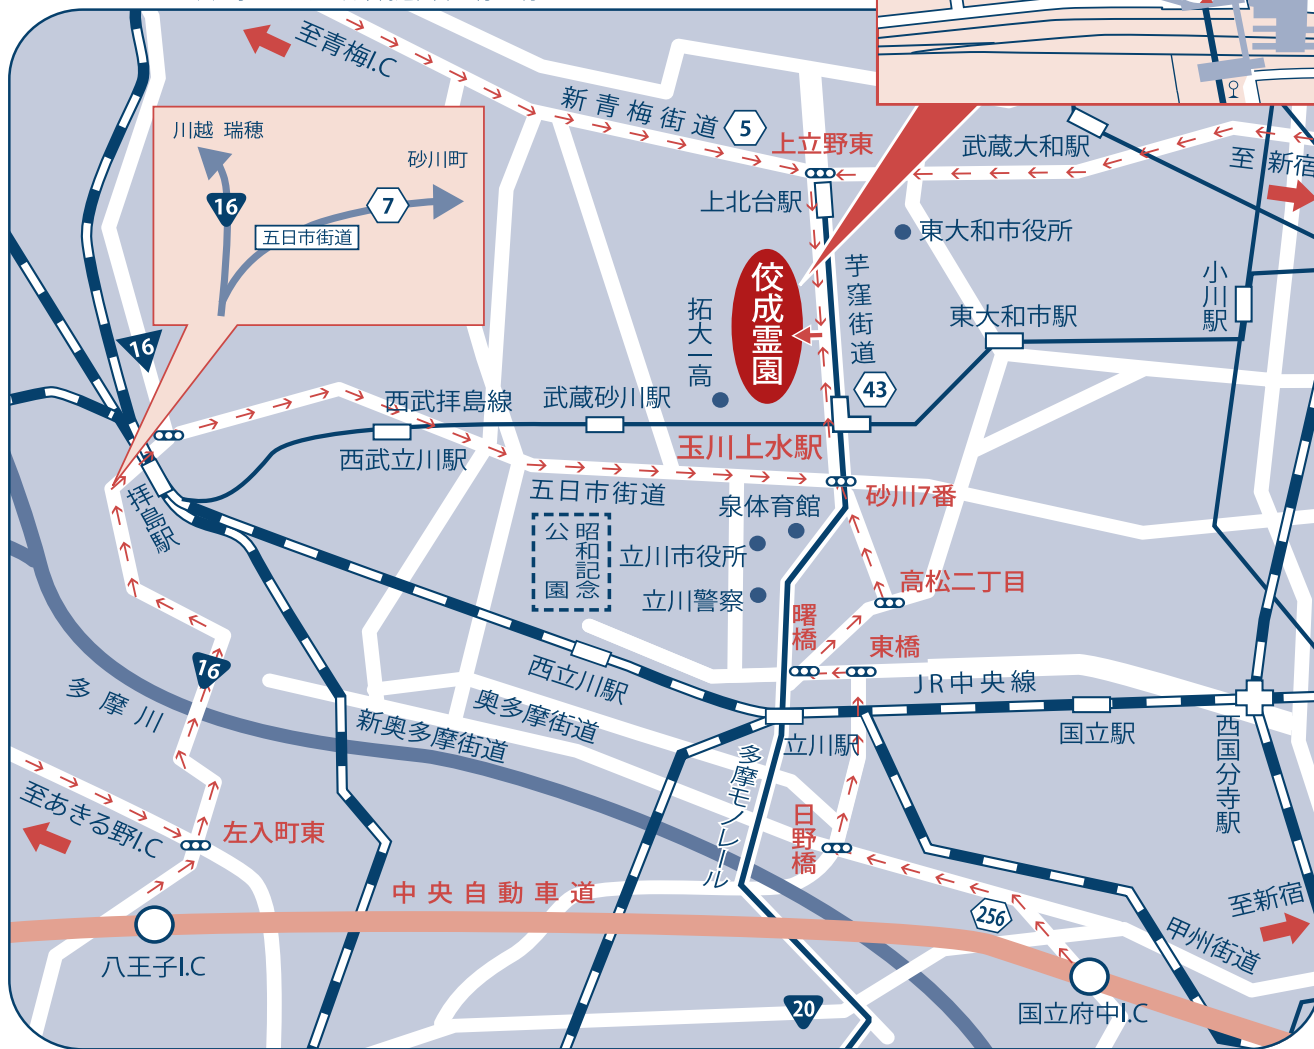

佼成霊園 区画図

【交通のご案内】

●電車でお越しの場合

西武新宿線（拝島線） 玉川上水駅下車 徒歩3分（西武新宿駅から急行で約40分）
 多摩モノレール 玉川上水駅下車 徒歩3分（JR立川駅→立川北駅から約10分）

●お車でお越しの場合

新青梅街道（新宿方面より）上立野東交差点左折 約10分
 中央自動車道 国立府中I.Cより立川方面経由 約25分
 八王子I.Cより五日市街道経由 約30分

立正佼成会附属 佼成霊園